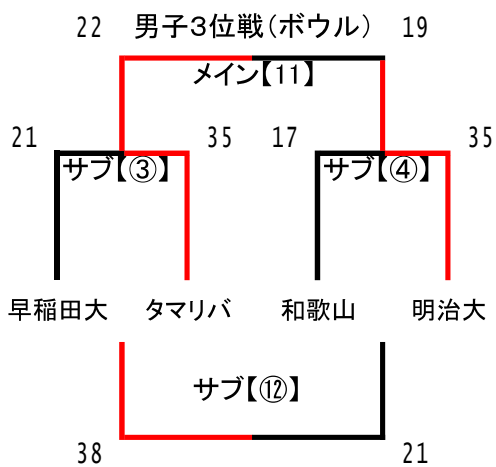

7月12日(日) 第2日目

The 4th hokkaido barbarians sevens tournament