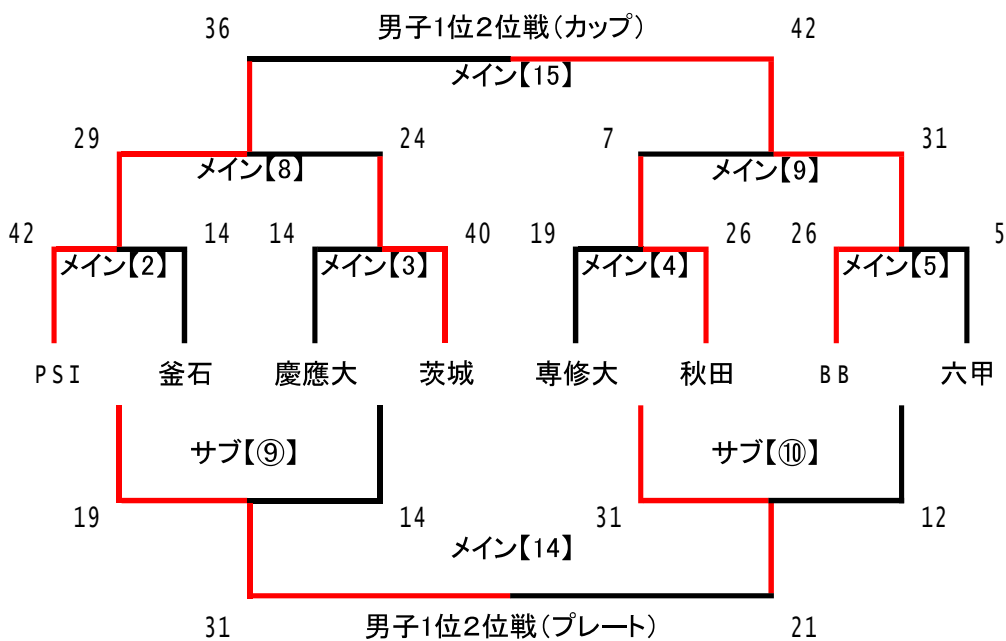

7月12日(日) 第2日目

The 4th hokkaido barbarians sevens tournament