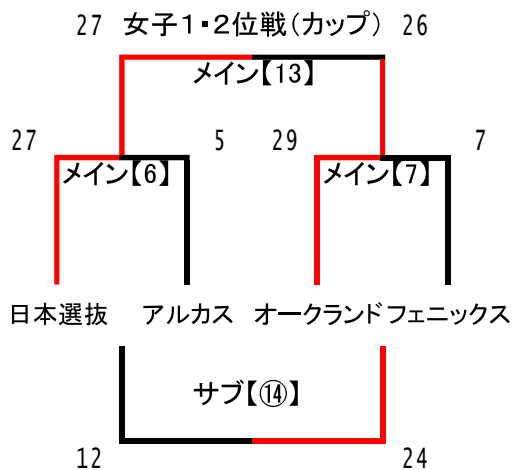

7月12日(日) 第2日目

The 4th hokkaido barbarians sevens tournament