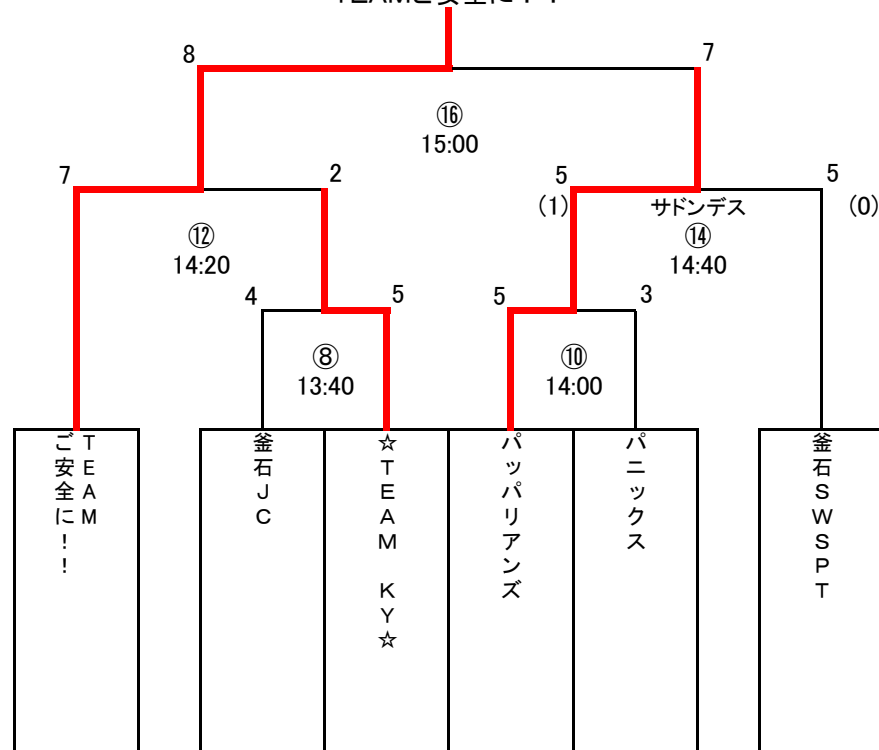

= 予 選 =

①	12:30	K. P. S	1	2	サドンデス 0-0	VS	2	1	釜石JC
			1					1	
②	12:40	☆TEAM KY☆	2	5	VS	2	1	いわぎん中妻 よっちゃんズ	
			3				1		
③	12:50	パツパリアンズ	3	7	VS	0		Over the Top	
			4						
④	13:00	チーム中田	1	3	VS	5	3	パニック	
			2				2		
⑤	13:10	風神・雷神	1	2	VS	4	2	TEAM ご安全に！！	
			1				2		
⑥	13:20	釜石SWSPT		3	VS	2	2	振興局 ・市役所連合	
			3				2		

釜石ラグビー ウィンターフェスティバル2009

チャンピオンシップトーナメント
TEAMご安全に！！