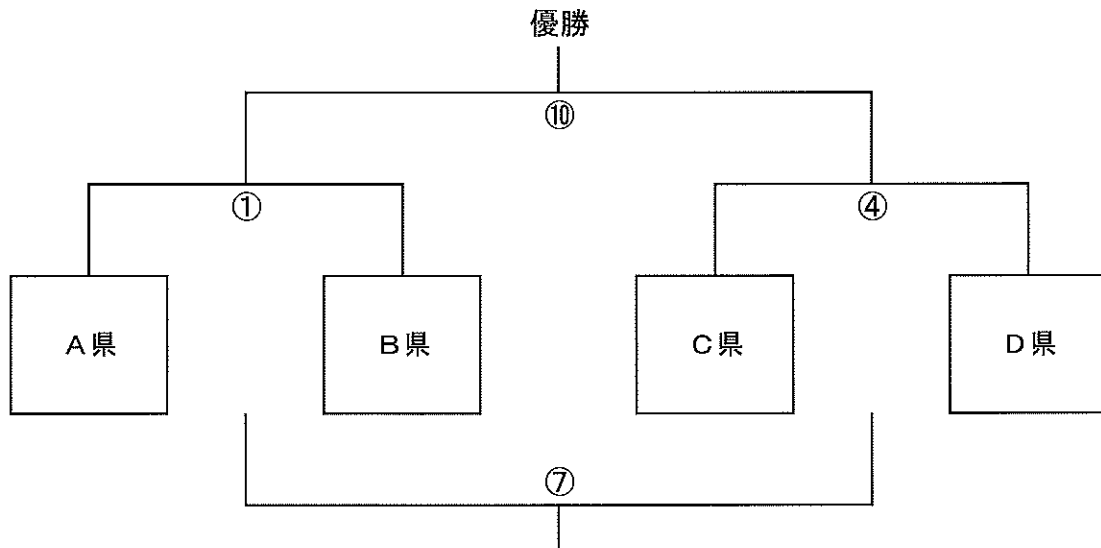

# 第3回FPホームサービス杯釜石セブンス タイムスケジュール

【4/26 (日)】 男子

firstステージ

プールA

チーム名	釜石SW	船岡自衛隊	関東学院大
釜石SW		9:20	10:20
船岡自衛隊	②		11:20
関東学院大	⑤	⑧	

プールB

チーム名	秋田NB	筑波大	オール岩手
秋田NB		9:40	10:40
筑波大学	③		11:40
オール岩手	⑥	⑨	

secondステージ

⑪	12:40	ボウル決勝
⑫	13:00	プレート決勝
⑬	13:20	カップ決勝

【4/26 (日)】 女子

試合番号

①	9:00	女子セブンス	—		
②	9:20	釜石SW	—	船岡自衛隊	*7分-1分-7分
③	9:40	秋田NB	—	筑波大	*7分-1分-7分
④	10:00	女子セブンス	—		*7分-1分-7分
⑤	10:20	釜石SW	—	関東学院大	*7分-1分-7分
⑥	10:40	秋田NB	—	オール岩手	*7分-1分-7分
⑦	11:00	女子セブンス	—		*7分-1分-7分
⑧	11:20	船岡自衛隊	—	関東学院大	*7分-1分-7分
⑨	11:40	筑波大	—	オール岩手	*7分-1分-7分
⑩	12:00	女子セブンス	決勝		*10分-2分-10分
⑪	12:40	ボウル決勝	—		*7分-1分-7分
⑫	13:00	プレート決勝	—		*7分-1分-7分
⑬	13:20	カップ決勝	—		*10分-2分-10分
終了	13:50				終了
	13:58	表彰式			