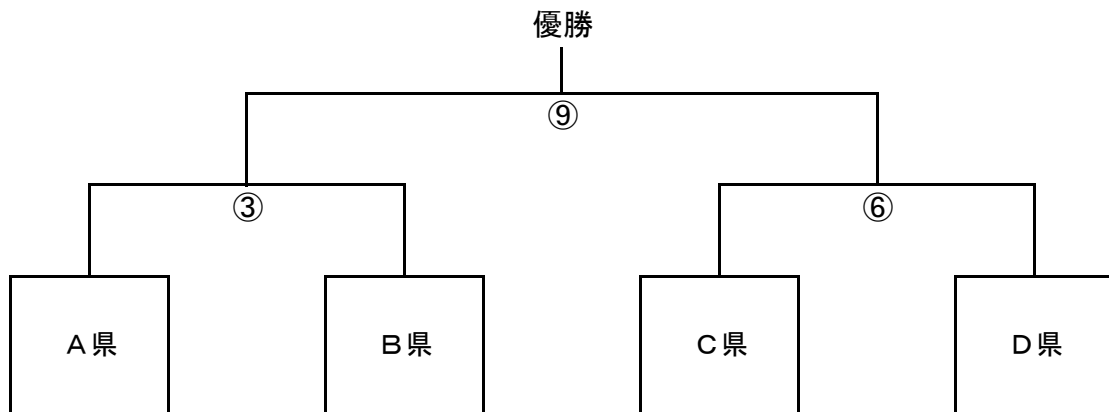

第4回FPホームサービス杯釜石セブンス タイムスケジュール

【4/10（日）】男子

チーム名	釜石SW	秋田NB	関東学院大	オール岩手
釜石SW		13:00	9:30	11:00
秋田NB	⑦		11:20	9:50
関東学院大	①	⑤		13:20
オール岩手	④	②	⑧	

【4/10（日）】女子

試合番号

①	9:30	釜石SW	—	関東学院大	* 7分-1分-7分
②	9:50	秋田NB	—	オール岩手	* 7分-1分-7分
③	10:10	女子セブンス	—		* 7分-1分-7分
④	11:00	釜石SW	—	オール岩手	* 7分-1分-7分
⑤	11:20	秋田NB	—	関東学院大	* 7分-1分-7分
⑥	11:40	女子セブンス	—		* 7分-1分-7分
昼食タイム					
⑦	13:00	釜石SW	—	秋田NB	* 7分-1分-7分
⑧	13:20	関東学院大	—	オール岩手	* 7分-1分-7分
⑨	13:40	女子セブンス			* 7分-1分-7分
	14:00	終了			
	14:05	表彰式			