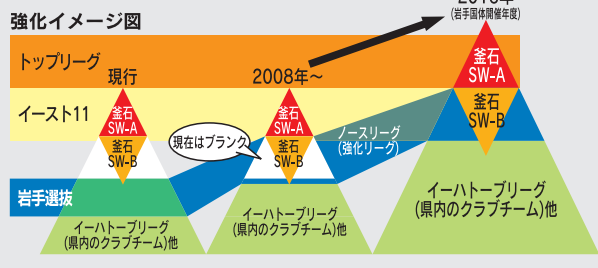

育成強化の具体策

★イーハトーブリーグ('07~)実施

★釜石SW コーチセッション事業

★国体出場(岩手県選抜チームへの関与・協働)

2016年 岩手国体(2順目)開催に向けて

ができる体制を組みたいと考えています。コーチには釜石のOBや内陸在住の指導者へ協力をお願いしたいと思います。

また、卒業や仕事の関係で一度ラグビーを離れてしまうと、次にラグビーに取組むのは非常に難しいと思います。高校を卒業して、地元で就職した選手たちが、継続してコーチセッションやSWの内陸での練習に参加できるようになれば良いと思います。

前より近くなっていると感じていますし、イーハトーブリーグもそうですが、皆で岩手のラグビーを強くしようと気運が高まっている。これを継続して行くことでコーチセッションの成果、SWというクラブの成果になれば良いかなと思います。

ジェネラルマネージャー
高橋 善幸

イーハトーブリーグの成果としては、去年と今年のゲームの質を見ると、今年は飛躍的にレベルアップしていると思います。各チームがリーグで勝つため、そのための練習をしていると感じます。個々のプレーを見ても同様です。