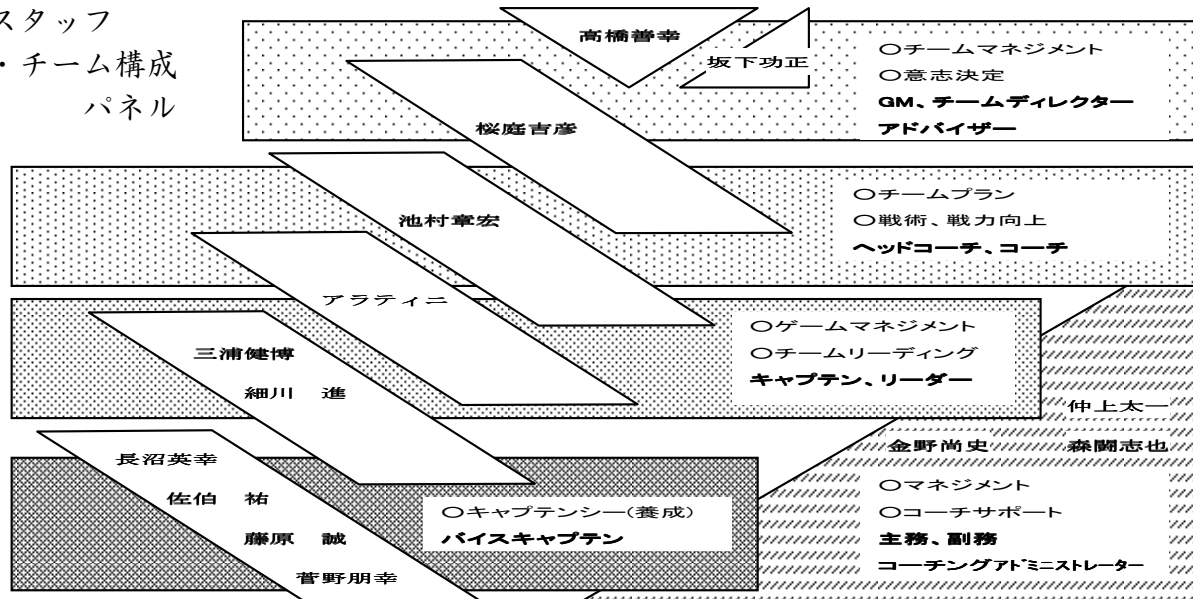

SW2008 スタッフ構成

No.	役職(仮称)	氏名	年齢	担当内容
1	ジェネラルマネージャー (GM)	高橋 善幸	43	クラブ理事(強化、総務) チーム統括(強化計画策定、選手スカウト・契約折衝他) その他(ラグビー協会、渉外全般)
2	チームディレクター (TD)	桜庭 吉彦	41	クラブ理事(強化) チームフロント(強化計画策定、選手スカウト他) その他(ラグビー協会、トップコーチ会議他)
3	ヘッドコーチ (HC)	池村 章宏	31	トレーニングマネージャー チームマネジメント(チームプラン策定、セレクション、各種ミーティング実施他)
4	コーチ (TC)	未定(検討中)		テクニカルコーチ(戦術、ゲームスカウティング、トレーニング指導)
5	トレーナー (FT)	小久江 竜一	32	選手のコンディショニングサポート(受傷時対応、受傷後の治療、復帰他) ストレングス・フィットネストレーニング(メニュー計画作成・実施)
6	コーチングアドバイザー (CA)	金野 尚史	35	ヘッドコーチのチームマネジメントサポート(各種ミーティングアレンジ、プロモーション、データ記録、管理他)
7	アドバイザー (AD)	坂下 功正	49	チームマネジメントへのアドバイス(ゲームスカウティング、専門スキル) シニアチーム統括
8	主務 (TM)	仲上 太一	39	チーム活動(試合・遠征・合宿・練習の設定・実施他) チームバグゲージマネジメント(用具、クラブハウス他) 選手のサポート(生活職場フォロー他)、チームプロモーション(イベント折衝他)
9	副務 (AM)	森 闘志也	31	主務サポート・チームコミュニケーションサポート他

SW2008 チーム構成

No.	役職(仮称)	氏名	年齢	所属先	備考
1	キャプテン	ピタ アラティニ	32	新日鐵(株)	バックスコーチ兼任
2	シニアリーダー	三浦 健博	31	新日鐵(株)	フォワード
3	シニアリーダー	細川 進	29	(医)楽山会	バックス
4	ハイスキャプテン	長沼 英幸	25	新日鐵(株)	フォワード
5	ハイスキャプテン	佐伯 悠	23	(株)NSオカムラ	フォワード
6	ハイスキャプテン	藤原 誠	26	岩手トヨペット(株)	バックス
7	ハイスキャプテン	菅野 朋幸	23	新日鐵(株)	バックス

スタッフ

・チーム構成
パネル