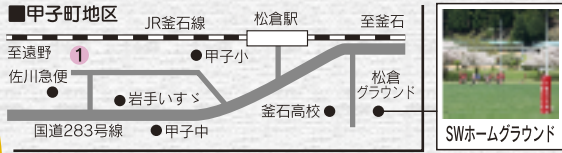

# 釜石シーウェイブス創設10周年記念 SWとまちの元気券 協力店マップ

「協力店」随時募集中!!

## 職種別凡例

- 公共
- 医療
- 暮らし
- 住む
- 造る
- 食べる
- 装う
- 学ぶ
- 遊ぶ
- その他
- 「SWとまちの元気券」販売所(市内3カ所)